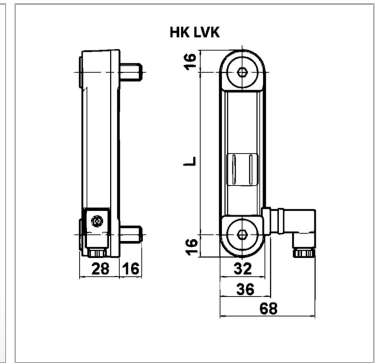

## Индикатор уровня заполнения оптический / электрич. с реле температуры

### Характеристики

<b>Момент затяжки макс.</b>	10 Nm
<b>Рабочее напряжение</b>	макс. 230 В перем. тока
<b>Температура макс.</b>	80 °C
<b>Рабочее давление</b>	макс. 1 бар
<b>Материал</b>	Уплотнение: БНК
<b>Рабочие среды</b>	Минеральное масло

### Информация о продукте

<b>Функция переключения</b>	размыкающий контакт
<b>Точка переключения</b>	60 °C

<b>L</b>	76 mm
<b>Крепежная резьба</b>	2 x M 12