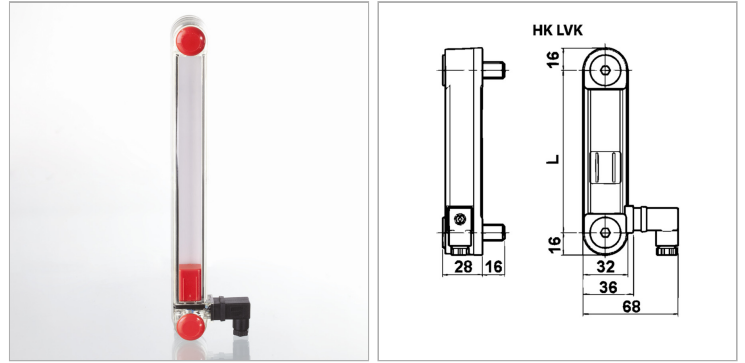

## Индикатор уровня заполнения оптический / электрич. с реле температуры

### Характеристики

<b>Момент затяжки макс.</b>	10 Nm
<b>Рабочее напряжение</b>	макс. 230 В перем. тока
<b>Температура макс.</b>	80 °C
<b>Рабочее давление</b>	макс. 1 бар
<b>Материал</b>	Уплотнение: БНК
<b>Рабочие среды</b>	Минеральное масло

### Информация о продукте

<b>Функция переключения</b>	размыкающий контакт
<b>Точка переключения</b>	50 °C

<b>L</b>	76 mm
<b>Крепежная резьба</b>	2 x M 12

### Описание

mit Schaltkontakt für Niveau (unten) und Temperatur