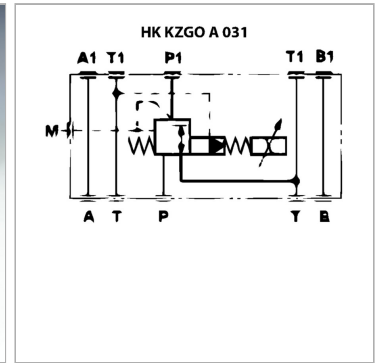

Характеристики

Исполнение	Пропорциональный клапан блочного монтажа непрямого действия
Рабочее давление	макс. 315 бар
Объемный поток	макс. 100 л/мин
Соединение	ISO/Cetop 05 size 10

Информация о продукте

действует в канале	P1
Domeniu de reglare presiune min.	6 bar
Диапазон регулировки давления макс.	315 bar

Диапазон регулировки давления макс.	315 bar
Объемный поток min.	3 l/min
Объемный поток макс.	100 l/min

Описание

Клапан блочного монтажа для установки при многослойном вертикальном сопряжении с клапанами ISO/Cetop 05 NG10 без встроенного датчика давления (для управления требуется электронная карта типа НК ЕВМ АS) полностью герметизированные электромагнитные катушки Высота пластины: 50 мм время срабатывания < 80 мс гистерезис < 2%