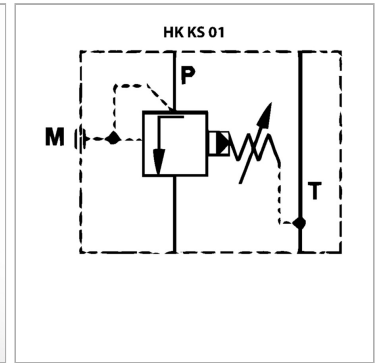

Характеристики

Исполнение	Клапан блочного монтажа непрямого действия
Объемный поток	макс. 80 л/мин
Рабочее давление	макс. 350 бар
Соединение	ISO/Cetop 05 size 10

Информация о продукте

действует в канале	P
Domeniu de reglare presiune min.	8 bar

Диапазон регулировки давления макс.	210 bar
Высота пластины	50 mm

Указания

Эти клапаны должны быть отрегулированы по прецедентным случаям

Описание

Клапан блочного монтажа для установки при многослойном вертикальном сопряжении с клапанами ISO/Cetop 05 NG10