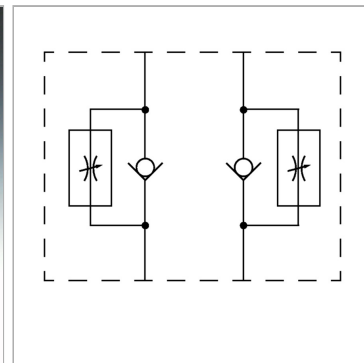

### Характеристики

<b>Исполнение</b>	Клапан блочного монтажа
<b>Рабочее давление</b>	макс. 350 бар
<b>Объемный поток</b>	макс. 100 л/мин
<b>Соединение</b>	ISO/Cetop 05 size 10

### Информация о продукте

<b>действует в канале</b>	A
<b>Высота пластины</b>	50 mm

<b>Высота пластины</b>	50 mm
<b>Исполнение</b>	Регулирование на входе

### Описание

Клапан блочного монтажа для установки при многослойном вертикальном сопряжении с клапанами ISO/Cetop 05 NG10