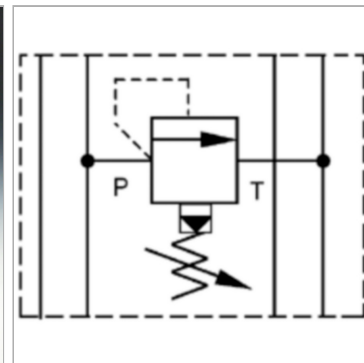

Характеристики

Исполнение	Клапан блочного монтажа непрямого действия
Объемный поток	макс. 100 л/мин
Рабочее давление	макс. 350 бар
Соединение	ISO/Cetop 05 size 10

Информация о продукте

действует в канале	B
Domeniu de reglare presiune min.	5 bar

Диапазон регулировки давления макс.	350 bar
Высота пластины	50 mm

Указания

Эти клапаны должны быть отрегулированы по прецедентным случаям

Описание

Клапан блочного монтажа для установки при многослойном вертикальном сопряжении с клапанами ISO/Cetop 05 NG10