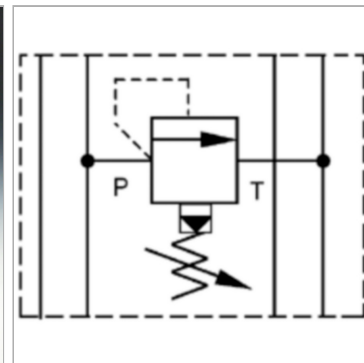

### Характеристики

<b>Исполнение</b>	Клапан блочного монтажа непрямого действия
<b>Объемный поток</b>	макс. 100 л/мин
<b>Рабочее давление</b>	макс. 350 бар
<b>Соединение</b>	ISO/Cetop 05 size 10

### Информация о продукте

<b>действует в канале</b>	B
<b>Domeniu de reglare presiune min.</b>	5 bar

<b>Диапазон регулировки давления макс.</b>	210 bar
<b>Высота пластины</b>	50 mm

### Описание

Клапан блочного монтажа для установки при многослойном вертикальном сопряжении с клапанами ISO/Cetop 05 NG10