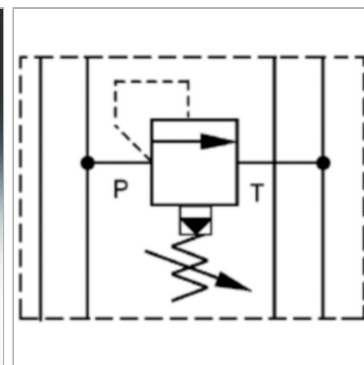

Характеристики

Исполнение	Клапан блочного монтажа непрямого действия
Объемный поток	макс. 100 л/мин
Рабочее давление	макс. 350 бар
Соединение	ISO/Cetop 05 size 10

Информация о продукте

действует в канале	B
Domeniu de reglare presiune min.	5 bar

Диапазон регулировки давления макс.	100 bar
Высота пластины	50 mm

Указания

Эти клапаны должны быть отрегулированы по прецедентным случаям

Описание

Клапан блочного монтажа для установки при многослойном вертикальном сопряжении с клапанами ISO/Cetop 05 NG10