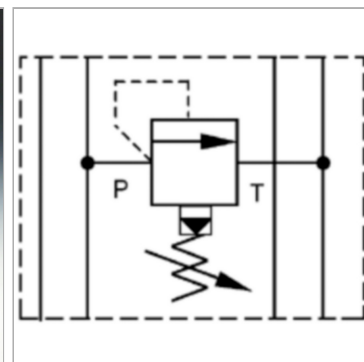

Характеристики

Исполнение	Клапан блочного монтажа непрямого действия
Объемный поток	макс. 100 л/мин
Рабочее давление	макс. 350 бар
Соединение	ISO/Cetop 05 size 10

Информация о продукте

действует в канале	A
Domeniu de reglare presiune min.	5 bar

Диапазон регулировки давления макс.	350 bar
Высота пластины	50 mm

Указания

Эти клапаны должны быть отрегулированы по прецедентным случаям

Описание

Клапан блочного монтажа для установки при многослойном вертикальном сопряжении с клапанами ISO/Cetop 05 NG10