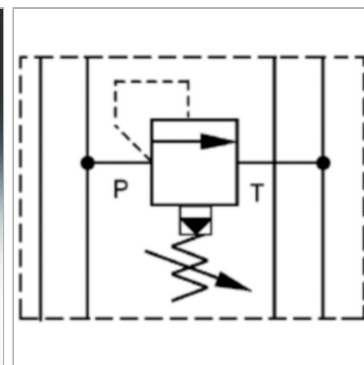

Характеристики

Исполнение	Клапан блочного монтажа непрямого действия
Объемный поток	макс. 100 л/мин
Рабочее давление	макс. 350 бар
Соединение	ISO/Cetop 05 size 10

Информация о продукте

действует в канале	A
Domeniu de reglare presiune min.	5 bar

Диапазон регулировки давления макс.	210 bar
Высота пластины	50 mm

Указания

Эти клапаны должны быть отрегулированы по прецедентным случаям

Описание

Клапан блочного монтажа для установки при многослойном вертикальном сопряжении с клапанами ISO/Cetop 05 NG10