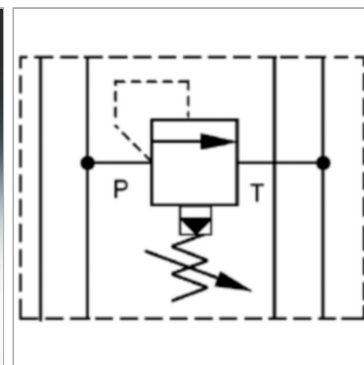

### Характеристики

<b>Исполнение</b>	Клапан блочного монтажа непрямого действия
<b>Объемный поток</b>	макс. 100 л/мин
<b>Рабочее давление</b>	макс. 350 бар
<b>Соединение</b>	ISO/Cetop 05 size 10

### Информация о продукте

<b>действует в канале</b>	A
<b>Domeniu de reglare presiune min.</b>	5 bar

<b>Диапазон регулировки давления макс.</b>	100 bar
<b>Высота пластины</b>	50 mm

### Описание

Клапан блочного монтажа для установки при многослойном вертикальном сопряжении с клапанами ISO/Cetop 05 NG10