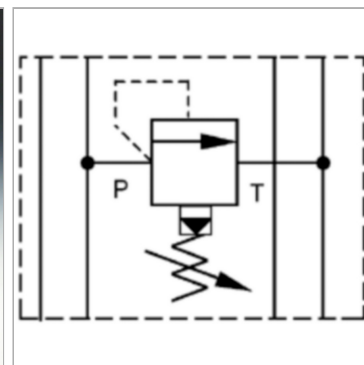

### Характеристики

<b>Исполнение</b>	Клапан блочного монтажа непрямого действия
<b>Объемный поток</b>	макс. 100 л/мин
<b>Рабочее давление</b>	макс. 350 бар
<b>Соединение</b>	ISO/Cetop 05 size 10

### Информация о продукте

<b>действует в канале</b>	A + B	<b>Диапазон регулировки давления макс.</b>	350 bar
<b>Domeniu de reglare presiune min.</b>	5 bar	<b>Высота пластины</b>	50 mm

### Описание

Клапан блочного монтажа для установки при многослойном вертикальном сопряжении с клапанами ISO/Cetop 05 NG10