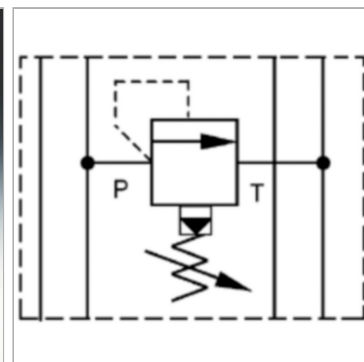

Характеристики

Исполнение	Клапан блочного монтажа непрямого действия
Объемный поток	макс. 100 л/мин
Рабочее давление	макс. 350 бар
Соединение	ISO/Cetop 05 size 10

Информация о продукте

действует в канале	A + B	Диапазон регулировки давления макс.	210 bar
Domeniu de reglare presiune min.	5 bar	Высота пластины	50 mm

Указания

Эти клапаны должны быть отрегулированы по прецедентным случаям

Описание

Клапан блочного монтажа для установки при многослойном вертикальном сопряжении с клапанами ISO/Cetop 05 NG10

Указание по заказу