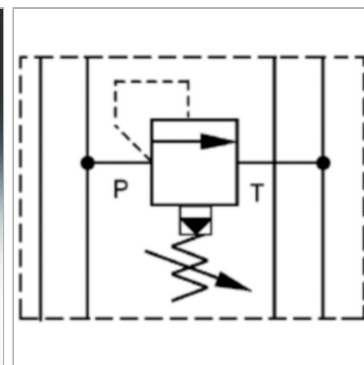

Характеристики

| | |
|-------------------------|---|
| Исполнение | Клапан блочного монтажа непрямого действия |
| Объемный поток | макс. 100 л/мин |
| Рабочее давление | макс. 350 бар |
| Соединение | ISO/Cetop 05 size 10 |

Информация о продукте

| | | | |
|---|-------|--|---------|
| действует в канале | A + B | Диапазон регулировки давления макс. | 100 bar |
| Domeniu de reglare presiune min. | 5 bar | Высота пластины | 50 mm |

Указания

Эти клапаны должны быть отрегулированы по прецедентным случаям

Описание

Клапан блочного монтажа для установки при многослойном вертикальном сопряжении с клапанами ISO/Cetop 05 NG10

Указание по заказу