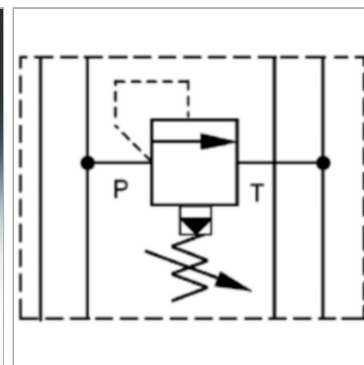

Характеристики

| | |
|-------------------------|-----------------------------------------------|
| Исполнение | Клапан блочного монтажа непрямого действия |
| Объемный поток | макс. 100 л/мин |
| Рабочее давление | макс. 350 бар |
| Соединение | ISO/Cetop 05 size 10 |

Информация о продукте

| | |
|-----------------------------------------|-------|
| действует в канале | P |
| Domeniu de reglare presiune min. | 5 bar |

| | |
|--------------------------------------------|---------|
| Диапазон регулировки давления макс. | 350 bar |
| Высота пластины | 50 mm |

Указания

Эти клапаны должны быть отрегулированы по прецедентным случаям

Описание

Клапан блочного монтажа для установки при многослойном вертикальном сопряжении с клапанами ISO/Cetop 05 NG10

Указание по заказу