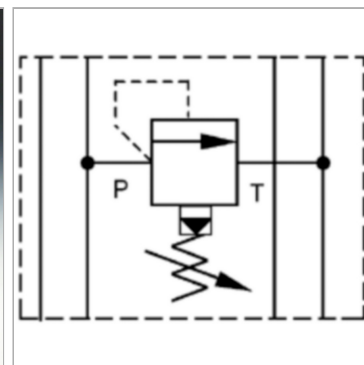

Характеристики

Исполнение	Клапан блочного монтажа непрямого действия
Объемный поток	макс. 100 л/мин
Рабочее давление	макс. 350 бар
Соединение	ISO/Cetop 05 size 10

Информация о продукте

действует в канале	P	Диапазон регулировки давления макс.	210 bar
Domeniu de reglare presiune min.	5 bar	Высота пластины	50 mm

Указания

Эти клапаны должны быть отрегулированы по прецедентным случаям

Описание

Клапан блочного монтажа для установки при многослойном вертикальном сопряжении с клапанами ISO/Cetop 05 NG10

Указание по заказу