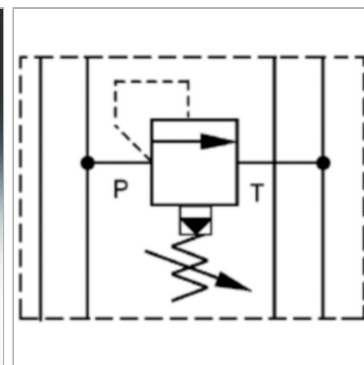

Характеристики

Исполнение	Клапан блочного монтажа непрямого действия
Объемный поток	макс. 100 л/мин
Рабочее давление	макс. 350 бар
Соединение	ISO/Cetop 05 size 10

Информация о продукте

действует в канале	P
Domeniu de reglare presiune min.	5 bar

Диапазон регулировки давления макс.	100 bar
Высота пластины	50 mm

Указания

Эти клапаны должны быть отрегулированы по прецедентным случаям

Описание

Клапан блочного монтажа для установки при многослойном вертикальном сопряжении с клапанами ISO/Cetop 05 NG10