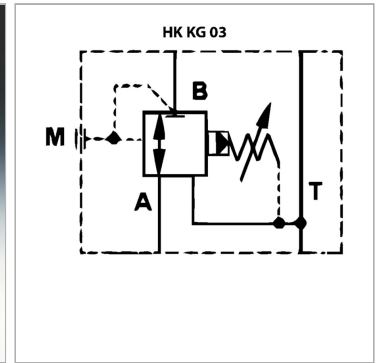

Характеристики

Исполнение	Клапан блочного монтажа непрямого действия
Рабочее давление	макс. 350 бар
Объемный поток	макс. 80 л/мин
Соединение	ISO/Cetop 05 size 10

Информация о продукте

действует в канале	B	Диапазон регулировки давления макс.	210 bar
Domeniu de reglare presiune min.	7 bar	Высота пластины	50 mm

Указания

Эти клапаны должны быть отрегулированы по прецедентным случаям

Описание

Клапан блочного монтажа для установки при многослойном вертикальном сопряжении с клапанами ISO/Cetop 05 NG10

Указание по заказу