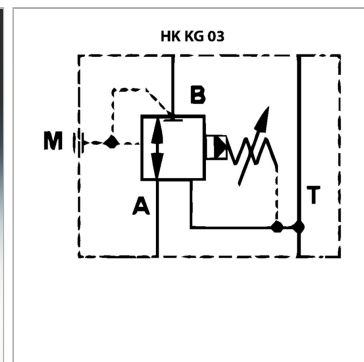

Характеристики

Исполнение	Клапан блочного монтажа непрямого действия
Рабочее давление	макс. 350 бар
Объемный поток	макс. 80 л/мин
Соединение	ISO/Cetop 05 size 10

Информация о продукте

действует в канале	A	Диапазон регулировки давления макс.	210 bar
Domeniu de reglare presiune min.	7 bar	Высота пластины	50 mm

Указания

Эти клапаны должны быть отрегулированы по прецедентным случаям

Описание

Клапан блочного монтажа для установки при многослойном вертикальном сопряжении с клапанами ISO/Cetop 05 NG10

Указание по заказу