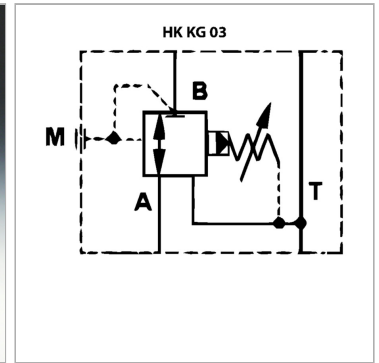

Характеристики

Исполнение	Клапан блочного монтажа непрямого действия
Рабочее давление	макс. 350 бар
Объемный поток	макс. 80 л/мин
Соединение	ISO/Cetop 05 size 10

Информация о продукте

действует в канале	P
Domeniu de reglare presiune min.	7 bar

Диапазон регулировки давления макс.	210 bar
Высота пластины	50 mm

Указания

Эти клапаны должны быть отрегулированы по прецедентным случаям

Описание

Клапан блочного монтажа для установки при многослойном вертикальном сопряжении с клапанами ISO/Cetop 05 NG10