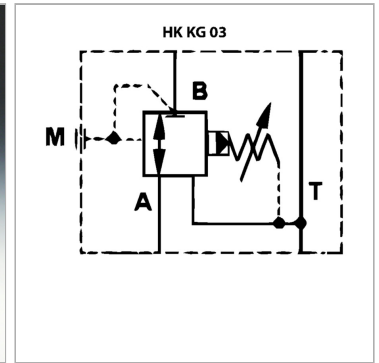

Характеристики

Исполнение	Клапан блочного монтажа непрямого действия
Рабочее давление	макс. 350 бар
Объемный поток	макс. 80 л/мин
Соединение	ISO/Cetop 05 size 10

Информация о продукте

действует в канале	P
Domeniu de reglare presiune min.	7 bar

Диапазон регулировки давления макс.	100 bar
Высота пластины	50 mm

Указания

Эти клапаны должны быть отрегулированы по прецедентным случаям

Описание

Клапан блочного монтажа для установки при многослойном вертикальном сопряжении с клапанами ISO/Cetop 05 NG10