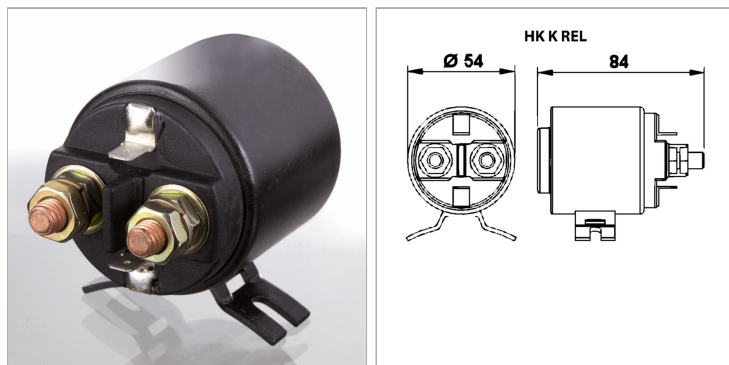

## Пусковое реле для электродвигателя постоянного тока

Обновлено: 04.20.24

### Характеристики

<b>Исполнение</b>	Пусковое реле с магнитным переключателем
-------------------	--