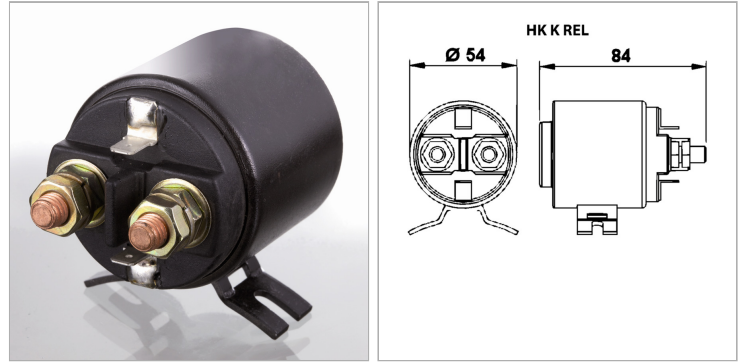

## Пусковое реле для электродвигателя постоянного тока

Обновлено: 04.20.24

### Характеристики

**Исполнение** Пусковое реле с магнитным переключателем