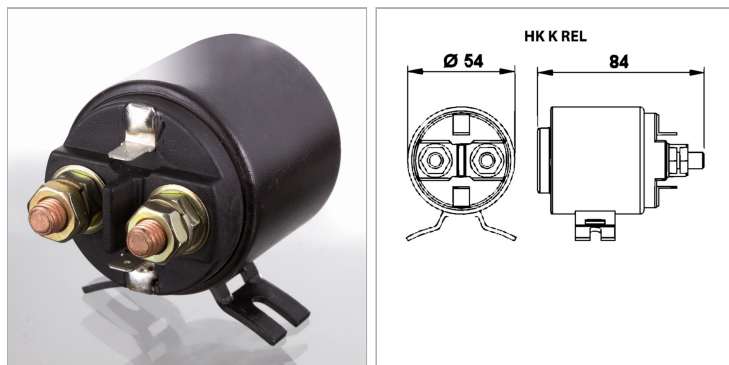

Характеристики

Исполнение	Пусковое реле с магнитным переключателем
-------------------	--

Информация о продукте

Потребление тока макс.	350 А	Номинальное потребление тока	300 А
Номинальное потребление тока	300 А	Напряжение	12 В