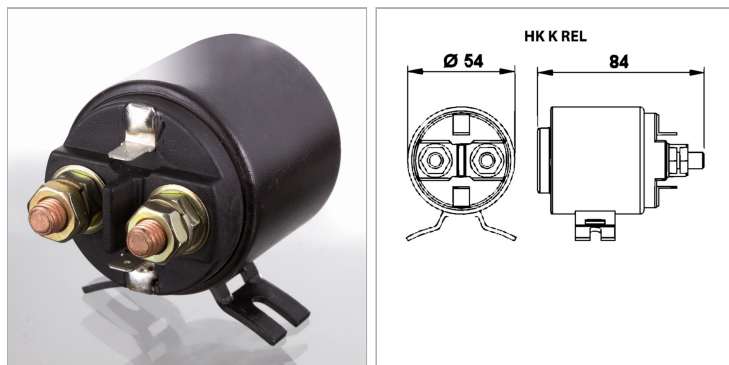

Пусковое реле для электродвигателя постоянного тока

Обновлено: 04.20.24

Характеристики

Исполнение	Пусковое реле с магнитным переключателем
-------------------	--

Информация о продукте

Потребление тока макс.	350 А	Номинальное потребление тока	150 А
Номинальное потребление тока	150 А	Напряжение	12 В