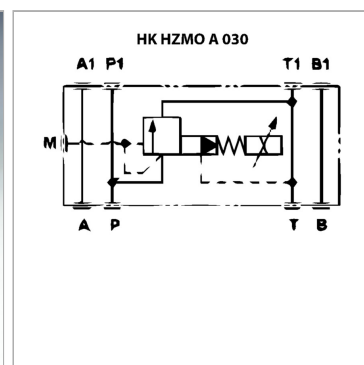

Характеристики

Исполнение	Пропорциональный клапан блочного монтажа непрямого действия
Рабочее давление	макс. 315 бар
Объемный поток	макс. 40 л/мин
Соединение	ISO/Cetop 03 size 6

Информация о продукте

действует в канале	P	Диапазон регулировки давления макс.	315 bar
Domeniu de reglare presiune min.	6 bar	Объемный поток min.	2.5 l/min
Диапазон регулировки давления макс.	315 bar	Объемный поток макс.	40 l/min

Описание

Клапан блочного монтажа для установки при многослойном вертикальном сопряжении с клапанами ISO/Cetop 03 NG6 без встроенного датчика давления (для управления требуется электронная карта типа НК ЕВМ АS) полностью герметизированные электромагнитные катушки Высота пластины: 50 мм время срабатывания < 60 мс гистерезис < 1,5%