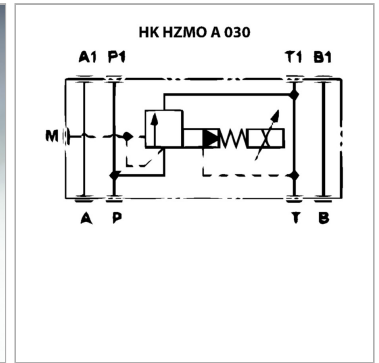

Пропорциональный клапан ограничения давления NG 6

Обновлено: 04.24.24

Характеристики

Исполнение Пропорциональный клапан блочного монтажа
непрямого действия

Рабочее давление макс. 315 бар

Объемный поток макс. 40 л/мин

Соединение ISO/Cetop 03 size 6

Информация о продукте

действует в канале P

Domeniu de reglare presiune min. 6 bar

Диапазон регулировки давления макс. 210 bar

Диапазон регулировки давления макс. 210 bar

Объемный поток min. 2.5 l/min

Объемный поток макс. 40 l/min

Описание

Клапан блочного монтажа для установки при многослойном вертикальном сопряжении с клапанами ISO/Cetop 03 NG6 без встроенного датчика давления (для управления требуется электронная карта типа НК ЕВМ АS) полностью герметизированные электромагнитные катушки Высота пластины: 50 мм время срабатывания < 60 мс гистерезис < 1,5%