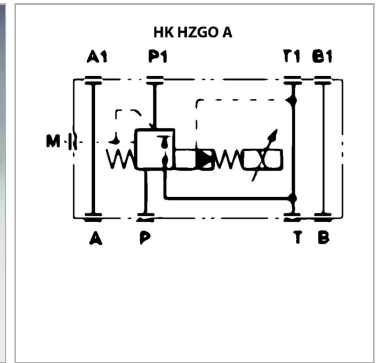

Характеристики

Исполнение	Пропорциональный клапан блочного монтажа непрямого действия
Рабочее давление	макс. 315 бар
Объемный поток	макс. 40 л/мин
Соединение	ISO/Cetop 03 size 6

Информация о продукте

действует в канале	P1
Domeniu de reglare presiune min.	6 bar
Диапазон регулировки давления макс.	315 bar

Диапазон регулировки давления макс.	315 bar
Объемный поток min.	2.5 l/min
Объемный поток макс.	40 l/min

Описание

Клапан блочного монтажа для установки при многослойном вертикальном сопряжении с клапанами ISO/Cetop 03 NG6 без встроенного датчика давления (для управления требуется электронная карта типа НК EBM AS) полностью герметизированные электромагнитные катушки Высота пластины: 50 мм время срабатывания < 50 мс гистерезис < 2%