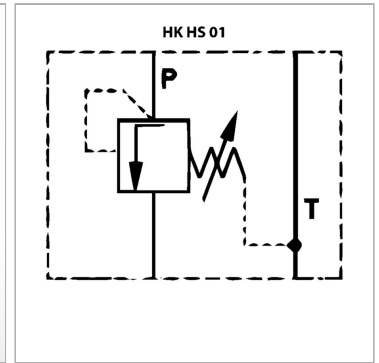

Характеристики

Исполнение	Клапан блочного монтажа с непосредственным управлением
Объемный поток	макс. 40 л/мин
Рабочее давление	макс. 350 бар
Соединение	ISO/Cetop 03 size 6

Информация о продукте

действует в канале	P
Domeniu de reglare presiune min.	3 bar

Диапазон регулировки давления макс.	32 bar
Высота пластины	40 mm

Указания

Эти клапаны должны быть отрегулированы по прецедентным случаям

Описание

Клапан блочного монтажа для установки при многослойном вертикальном сопряжении с клапанами ISO/Cetop 03 NG6