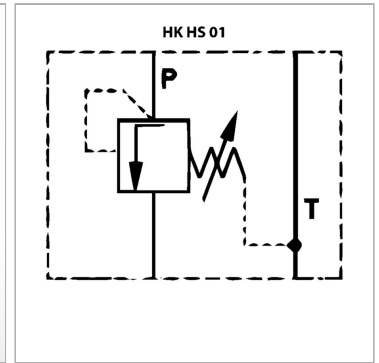

Характеристики

Исполнение	Клапан блочного монтажа с непосредственным управлением
Объемный поток	макс. 40 л/мин
Рабочее давление	макс. 350 бар
Соединение	ISO/Cetop 03 size 6

Информация о продукте

действует в канале	P
Domeniu de reglare presiune min.	50 bar

Диапазон регулировки давления макс.	210 bar
Высота пластины	40 mm

Указания

Эти клапаны должны быть отрегулированы по прецедентным случаям

Описание

Клапан блочного монтажа для установки при многослойном вертикальном сопряжении с клапанами ISO/Cetop 03 NG6