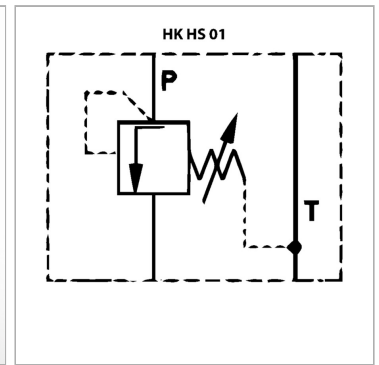

Характеристики

Исполнение	Клапан блочного монтажа с непосредственным управлением
Объемный поток	макс. 40 л/мин
Рабочее давление	макс. 350 бар
Соединение	ISO/Cetop 03 size 6

Информация о продукте

действует в канале	P	Диапазон регулировки давления макс.	100 bar
Domeniu de reglare presiune min.	20 bar	Высота пластины	40 mm

Указания

Эти клапаны должны быть отрегулированы по прецедентным случаям

Описание

Клапан блочного монтажа для установки при многослойном вертикальном сопряжении с клапанами ISO/Cetop 03 NG6

Указание по заказу