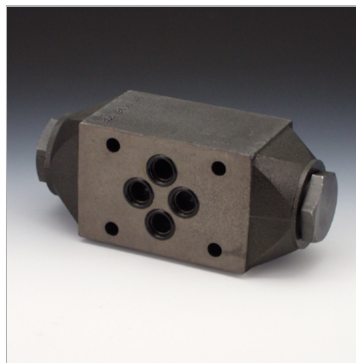

### Характеристики

<b>Исполнение</b>	Клапан блочного монтажа
<b>Рабочее давление</b>	макс. 350 бар
<b>Объемный поток</b>	макс. 60 л/мин
<b>Соединение</b>	ISO/Cetop 03 size 6

### Информация о продукте

<b>действует в канале</b>	T
<b>Высота пластины</b>	40 mm

<b>Высота пластины</b>	40 mm
<b>Исполнение</b>	с непосредственной настройкой

### Описание

Клапан блочного монтажа для установки при многослойном вертикальном сопряжении с клапанами ISO/Cetop 03 NG6