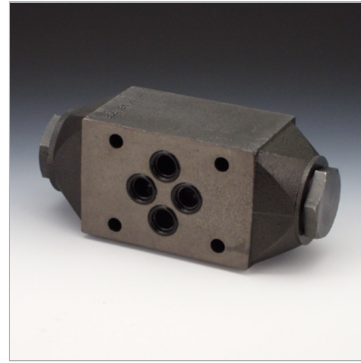

### Характеристики

<b>Исполнение</b>	Клапан блочного монтажа
<b>Рабочее давление</b>	макс. 350 бар
<b>Объемный поток</b>	макс. 60 л/мин
<b>Соединение</b>	ISO/Cetop 03 size 6

### Информация о продукте

<b>действует в канале</b>	В
<b>Высота пластины</b>	40 mm

<b>Высота пластины</b>	40 mm
<b>Исполнение</b>	управляемый коэффициент регулирования перепуском 1: 3,3

### Описание

Клапан блочного монтажа для установки при многослойном вертикальном сопряжении с клапанами ISO/Cetop 03 NG6