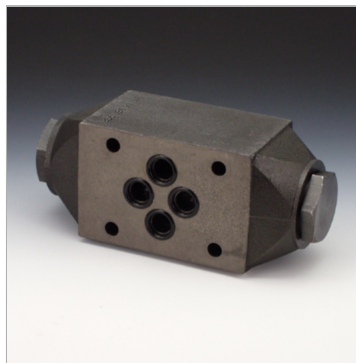

### Характеристики

<b>Исполнение</b>	Клапан блочного монтажа
<b>Рабочее давление</b>	макс. 350 бар
<b>Объемный поток</b>	макс. 60 л/мин
<b>Соединение</b>	ISO/Cetop 03 size 6

### Информация о продукте

<b>действует в канале</b>	A
<b>Высота пластины</b>	40 mm

<b>Высота пластины</b>	40 mm
<b>Исполнение</b>	управляемый коэффициент регулирования перепуском 1: 3,3

### Описание

Клапан блочного монтажа для установки при многослойном вертикальном сопряжении с клапанами ISO/Cetop 03 NG6