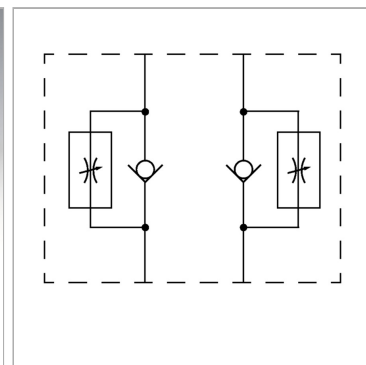

Характеристики

Исполнение	Клапан блочного монтажа
Рабочее давление	макс. 350 бар
Соединение	ISO/Cetop 03 size 6

Информация о продукте

действует в канале	В
Объемный поток макс.	50 l/min

Высота пластины	40 mm
Исполнение	Регулирование на входе

Указания

Эти клапаны должны быть отрегулированы по прецедентным случаям

Описание

Клапан блочного монтажа для установки при многослойном вертикальном сопряжении с клапанами ISO/Cetop 03 NG6

Указание по заказу