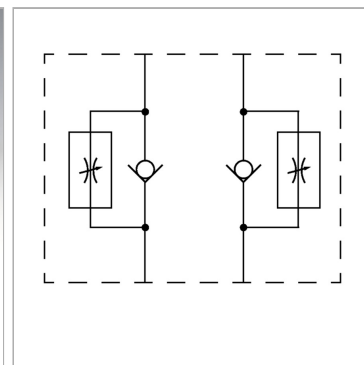

Характеристики

Исполнение	Клапан блочного монтажа
Рабочее давление	макс. 350 бар
Соединение	ISO/Cetop 03 size 6

Информация о продукте

действует в канале	A
Объемный поток макс.	50 l/min

Высота пластины	40 mm
Исполнение	Регулирование на входе

Указания

Эти клапаны должны быть отрегулированы по прецедентным случаям

Описание

Клапан блочного монтажа для установки при многослойном вертикальном сопряжении с клапанами ISO/Cetop 03 NG6

Указание по заказу