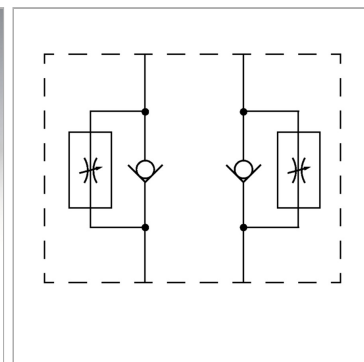

### Характеристики

<b>Исполнение</b>	Клапан блочного монтажа
<b>Рабочее давление</b>	макс. 350 бар
<b>Соединение</b>	ISO/Cetop 03 size 6

### Информация о продукте

<b>действует в канале</b>	A + B
<b>Объемный поток макс.</b>	25 l/min

<b>Высота пластины</b>	40 mm
<b>Исполнение</b>	Feed regulation fine

### Описание

Клапан блочного монтажа для установки при многослойном вертикальном сопряжении с клапанами ISO/Cetop 03 NG6