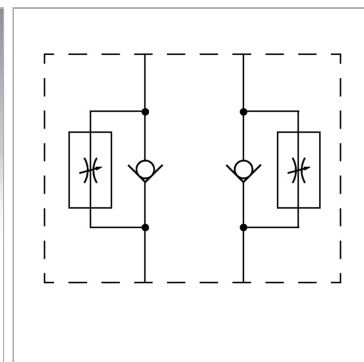

### Характеристики

<b>Исполнение</b>	Клапан блочного монтажа
<b>Рабочее давление</b>	макс. 350 бар
<b>Соединение</b>	ISO/Cetop 03 size 6

### Информация о продукте

<b>действует в канале</b>	В
<b>Объемный поток макс.</b>	50 l/min

<b>Высота пластины</b>	40 mm
<b>Исполнение</b>	Регулирование на выходе

### Описание

Клапан блочного монтажа для установки при многослойном вертикальном сопряжении с клапанами ISO/Cetop 03 NG6