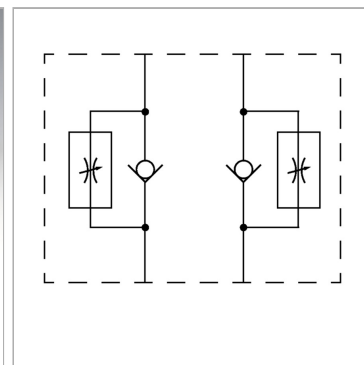

Характеристики

Исполнение	Клапан блочного монтажа
Рабочее давление	макс. 350 бар
Соединение	ISO/Cetop 03 size 6

Информация о продукте

действует в канале	A
Объемный поток макс.	50 l/min

Высота пластины	40 mm
Исполнение	Регулирование на выходе

Указания

Эти клапаны должны быть отрегулированы по прецедентным случаям

Описание

Клапан блочного монтажа для установки при многослойном вертикальном сопряжении с клапанами ISO/Cetop 03 NG6

Указание по заказу