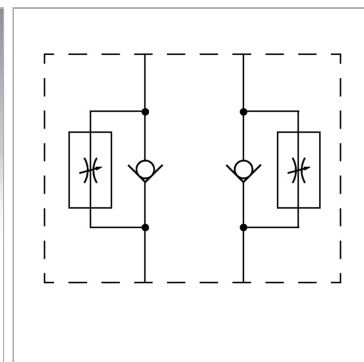

### Характеристики

<b>Исполнение</b>	Клапан блочного монтажа
<b>Рабочее давление</b>	макс. 350 бар
<b>Соединение</b>	ISO/Cetop 03 size 6

### Информация о продукте

<b>действует в канале</b>	A + B
<b>Объемный поток макс.</b>	25 l/min

<b>Высота пластины</b>	40 mm
<b>Исполнение</b>	Регулирование на выходе точное

### Описание

Клапан блочного монтажа для установки при многослойном вертикальном сопряжении с клапанами ISO/Cetop 03 NG6