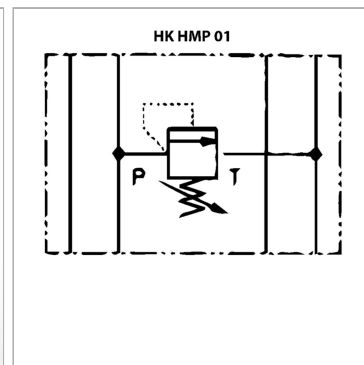

### Характеристики

<b>Исполнение</b>	Клапан блочного монтажа с непосредственным управлением
<b>Объемный поток</b>	макс. 35 л/мин
<b>Рабочее давление</b>	макс. 350 бар
<b>Соединение</b>	ISO/Cetop 03 size 6

### Информация о продукте

<b>действует в канале</b>	<b>B</b>	<b>Диапазон регулировки давления макс.</b>	<b>350 bar</b>
<b>Domeniu de reglare presiune min.</b>	<b>15 bar</b>	<b>Высота пластины</b>	<b>40 mm</b>