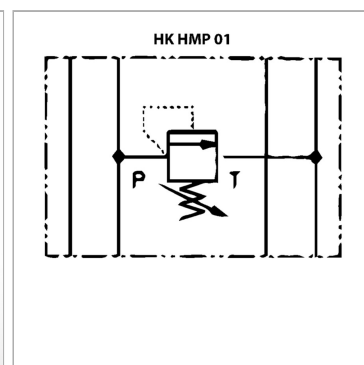

Характеристики

Исполнение	Клапан блочного монтажа с непосредственным управлением
Объемный поток	макс. 35 л/мин
Рабочее давление	макс. 350 бар
Соединение	ISO/Cetop 03 size 6

Информация о продукте

действует в канале	A	Диапазон регулировки давления макс.	350 bar
Domeniu de reglare presiune min.	15 bar	Высота пластины	40 mm

Указания

Эти клапаны должны быть отрегулированы по прецедентным случаям

Описание

Клапан блочного монтажа для установки при многослойном вертикальном сопряжении с клапанами ISO/Cetop 03 NG6

Указание по заказу