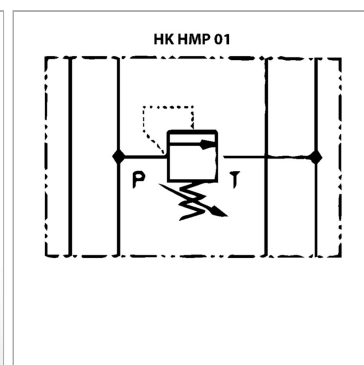

Характеристики

Исполнение	Клапан блочного монтажа с непосредственным управлением
Объемный поток	макс. 35 л/мин
Рабочее давление	макс. 350 бар
Соединение	ISO/Cetop 03 size 6

Информация о продукте

действует в канале	A	Диапазон регулировки давления макс.	210 bar
Domeniu de reglare presiune min.	10 bar	Высота пластины	40 mm

Указания

Эти клапаны должны быть отрегулированы по прецедентным случаям

Описание

Клапан блочного монтажа для установки при многослойном вертикальном сопряжении с клапанами ISO/Cetop 03 NG6

Указание по заказу