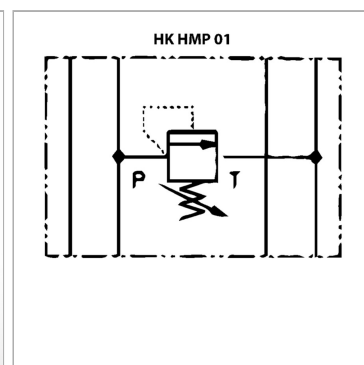

Характеристики

Исполнение	Клапан блочного монтажа с непосредственным управлением
Объемный поток	макс. 35 л/мин
Рабочее давление	макс. 350 бар
Соединение	ISO/Cetop 03 size 6

Информация о продукте

действует в канале	A	Диапазон регулировки давления макс.	100 bar
Domeniu de reglare presiune min.	3 bar	Высота пластины	40 mm

Указания

Эти клапаны должны быть отрегулированы по прецедентным случаям

Описание

Клапан блочного монтажа для установки при многослойном вертикальном сопряжении с клапанами ISO/Cetop 03 NG6

Указание по заказу