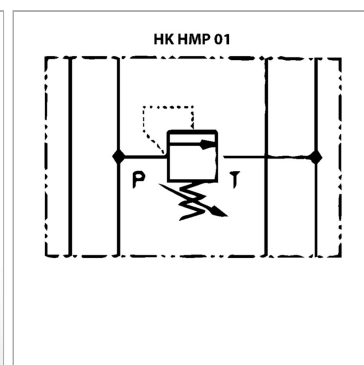

Характеристики

Исполнение	Клапан блочного монтажа с непосредственным управлением
Объемный поток	макс. 35 л/мин
Рабочее давление	макс. 350 бар
Соединение	ISO/Cetop 03 size 6

Информация о продукте

действует в канале	A + B	Диапазон регулировки давления макс.	350 bar
Domeniu de reglare presiune min.	15 bar	Высота пластины	40 mm

Указания

Эти клапаны должны быть отрегулированы по прецедентным случаям

Описание

Клапан блочного монтажа для установки при многослойном вертикальном сопряжении с клапанами ISO/Cetop 03 NG6

Указание по заказу