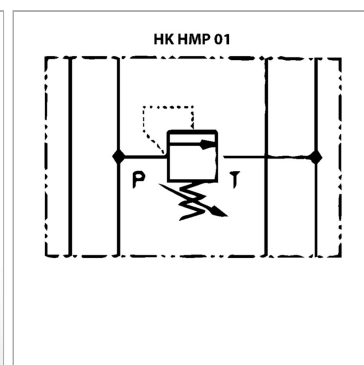

### Характеристики

<b>Исполнение</b>	Клапан блочного монтажа с непосредственным управлением
<b>Объемный поток</b>	макс. 35 л/мин
<b>Рабочее давление</b>	макс. 350 бар
<b>Соединение</b>	ISO/Cetop 03 size 6

### Информация о продукте

<b>действует в канале</b>	A + B	<b>Диапазон регулировки давления макс.</b>	210 bar
<b>Domeniu de reglare presiune min.</b>	10 bar	<b>Высота пластины</b>	40 mm