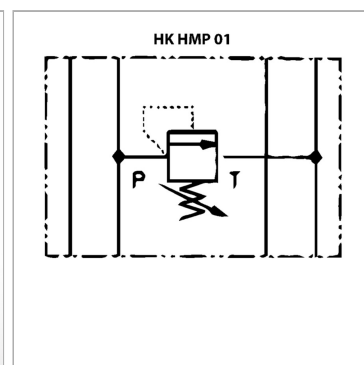

Характеристики

Исполнение	Клапан блочного монтажа с непосредственным управлением
Объемный поток	макс. 35 л/мин
Рабочее давление	макс. 350 бар
Соединение	ISO/Cetop 03 size 6

Информация о продукте

действует в канале	A + B	Диапазон регулировки давления макс.	100 bar
Domeniu de reglare presiune min.	3 bar	Высота пластины	40 mm

Указания

Эти клапаны должны быть отрегулированы по прецедентным случаям

Описание

Клапан блочного монтажа для установки при многослойном вертикальном сопряжении с клапанами ISO/Cetop 03 NG6

Указание по заказу