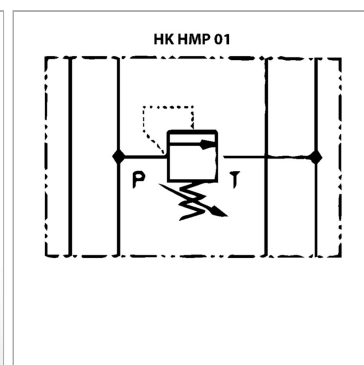

Характеристики

| | |
|-------------------------|--|
| Исполнение | Клапан блочного монтажа с непосредственным управлением |
| Объемный поток | макс. 35 л/мин |
| Рабочее давление | макс. 350 бар |
| Соединение | ISO/Cetop 03 size 6 |

Информация о продукте

| | | | |
|---|-------|--|---------|
| действует в канале | P | Диапазон регулировки давления макс. | 350 bar |
| Domeniu de reglare presiune min. | 3 bar | Высота пластины | 40 mm |

Указания

Эти клапаны должны быть отрегулированы по прецедентным случаям

Описание

Клапан блочного монтажа для установки при многослойном вертикальном сопряжении с клапанами ISO/Cetop 03 NG6

Указание по заказу