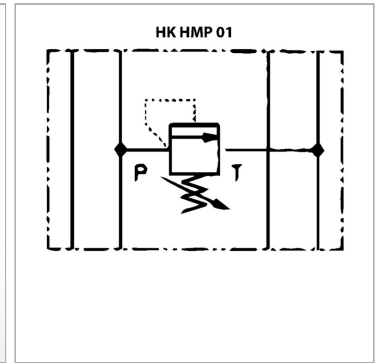

### Характеристики

<b>Исполнение</b>	Клапан блочного монтажа с непосредственным управлением
<b>Объемный поток</b>	макс. 35 л/мин
<b>Рабочее давление</b>	макс. 350 бар
<b>Соединение</b>	ISO/Cetop 03 size 6

### Информация о продукте

<b>действует в канале</b>	P	<b>Диапазон регулировки давления макс.</b>	210 bar
<b>Domeniu de reglare presiune min.</b>	10 bar	<b>Высота пластины</b>	40 mm