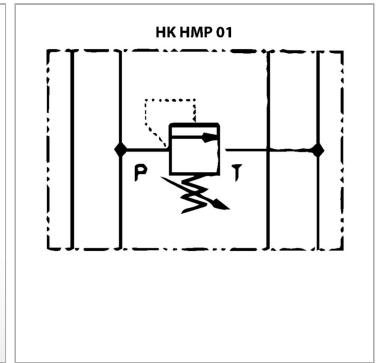

Характеристики

Исполнение	Клапан блочного монтажа с непосредственным управлением
Объемный поток	макс. 35 л/мин
Рабочее давление	макс. 350 бар
Соединение	ISO/Cetop 03 size 6

Информация о продукте

действует в канале	P	Диапазон регулировки давления макс.	100 bar
Domeniu de reglare presiune min.	3 bar	Высота пластины	40 mm

Указания

Эти клапаны должны быть отрегулированы по прецедентным случаям

Описание

Клапан блочного монтажа для установки при многослойном вертикальном сопряжении с клапанами ISO/Cetop 03 NG6

Указание по заказу